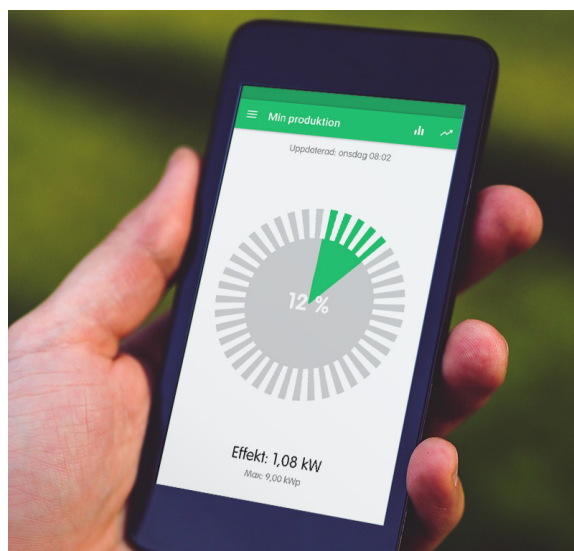

Exempel på solcellspaket

Lilla solcellspaketet

3 kW. Ca 2 700 kWh/år.
Pris: 67 420 kr**
(75 330 kr exkl ROT-avdrag).

Mellanstora solcellspaketet

6 kW. Ca 5 400 kWh/år.
Pris: 113 665 kr**
(127 000 kr exkl ROT-avdrag).

Stora solcellspaketet

10 kW. Ca 9 000 kWh/år.
Pris: 179 000 kr**
(200 000 kr exkl ROT-avdrag).

** Priset gäller vid "standardinstallation" i Mälardalen. Vid installation i andra delar av landet tillkommer ett pristillägg beroende på var i landet som installationen skall göras.

TelgeEnergi

020-34 40 40 • kundservice@telgeenergi.se